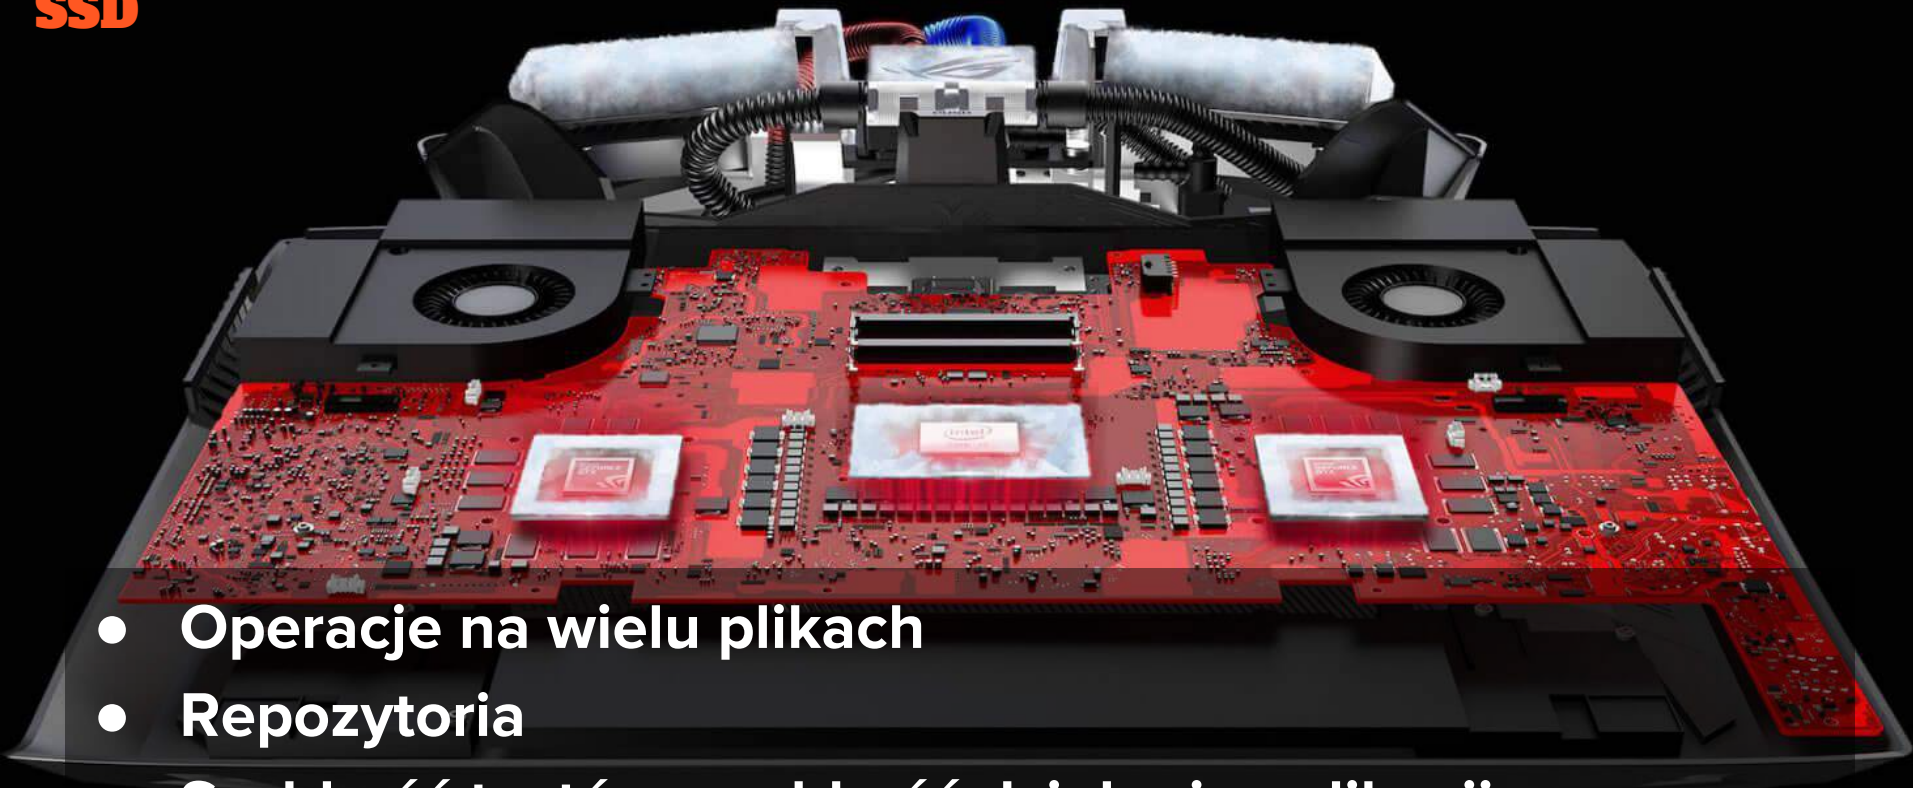

Dysk SSD

- Operacje na wielu plikach
- Repozytoria
- Szybkość testów, szybkość działania aplikacji