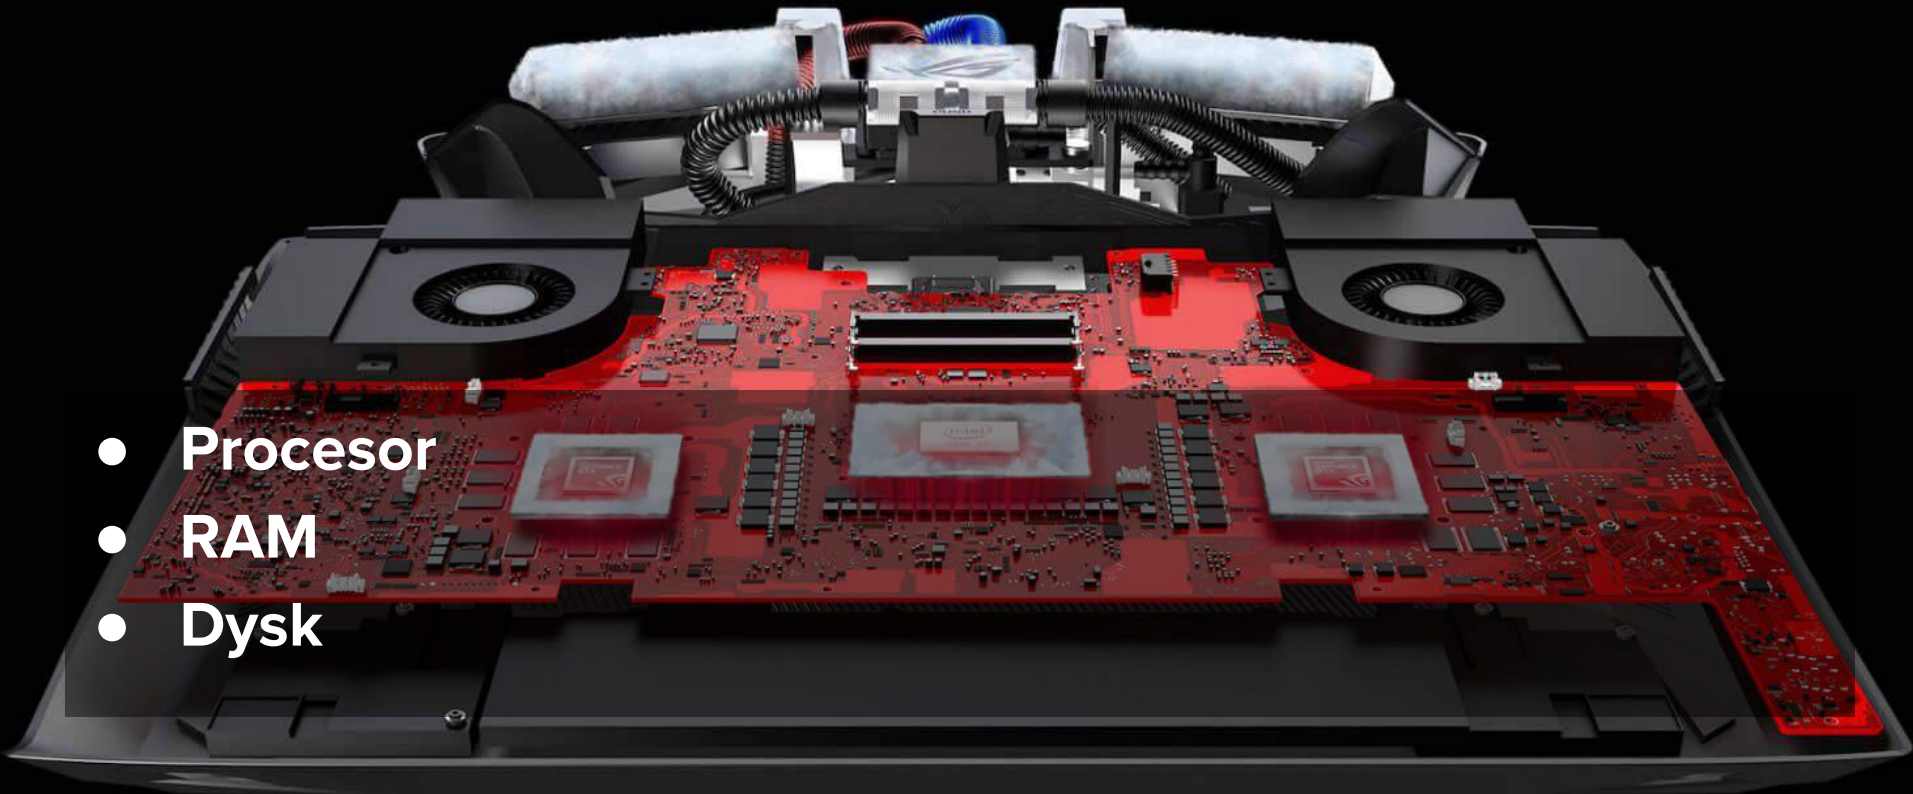

Wydajność

- Procesor
- RAM
- Dysk