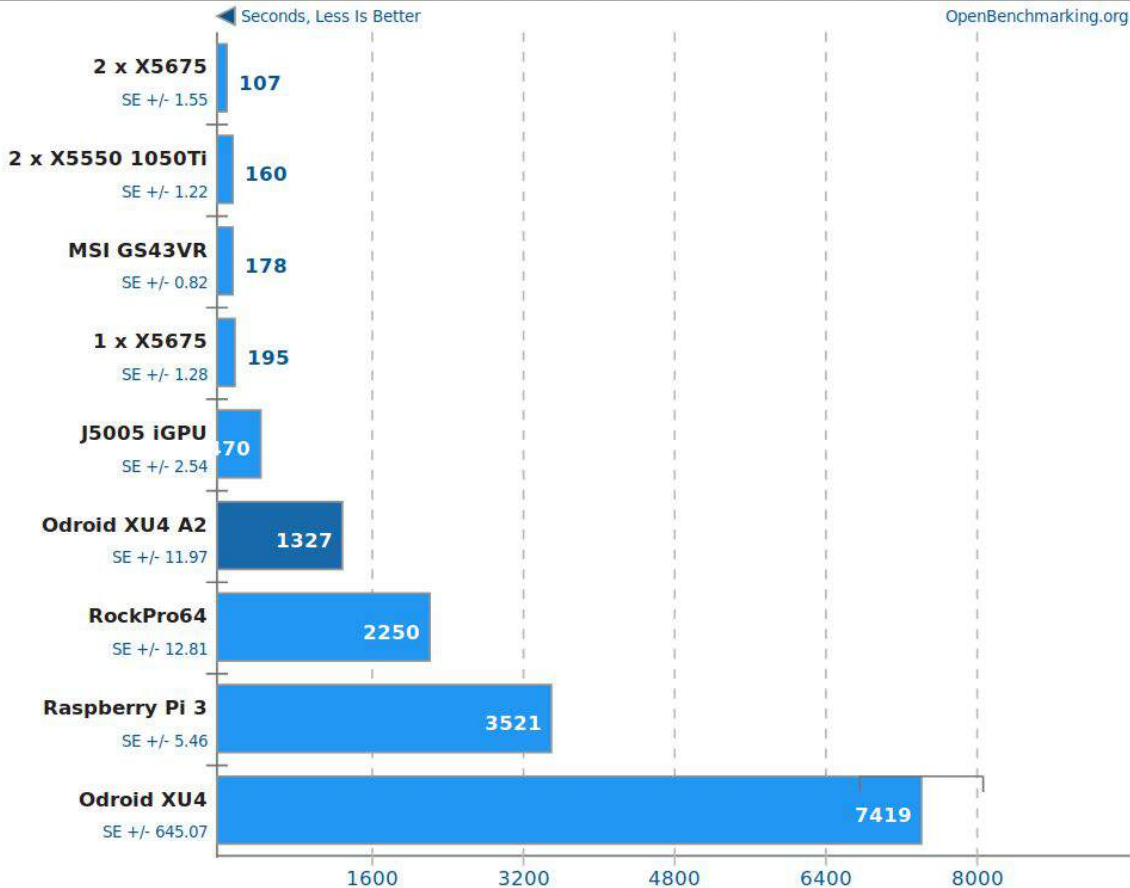

Dysk Karty SD

Timed Linux Kernel Compilation v4.18

Time To Compile

OpenBenchmarking.org